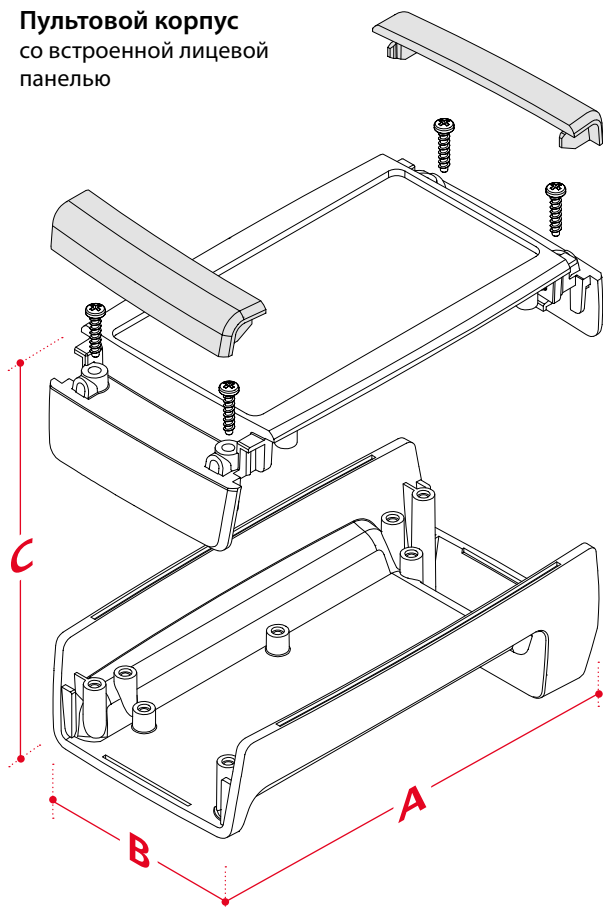

Корпус: ABS

Подробнее см. «Техническая информация».

Размеры корпуса

C 1435 F(-FP)

C 1435 P

C 1435 F-NG

C 1440 F(-FP)

C 1735 F-NG

Варианты исполнения

C...F
со встроенной
лицевой панелью

Цветовые варианты

C...F-FP
со вставной лицевой панелью

Доступно пультовое
исполнение.

Пультовой корпус
со встроенной лицевой
панелью

Встраиваемый в пульт управления корпус
с настенной рамкой

Габариты

Модель	A	B	C
C 1435 F(-FP) / P(-FP)	145.3	74.7	34
C 1435 F-NG	141.4	74.7	15
C 1440 F(-FP)	147	74.7	42
C 1735 F-NG	166.4	95.7	15

Аксессуары

Заглушки

Настенные кронштейны для
C...F / C...F-FP

Настенная рамка для открытого
монтажа корпуса в исполнении F-NG