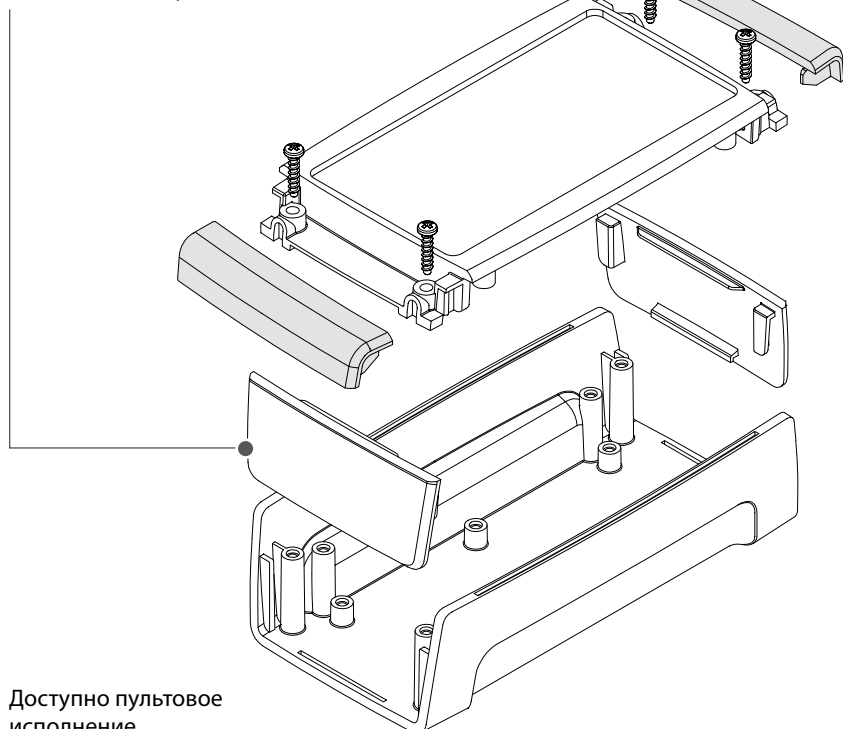

Корпус: ABS

Подробнее см. «Техническая информация».

Размеры корпуса

C 1435 F(-FP)

C 1435 P

C 1435 F-NG

C 1440 F(-FP)

C 1735 F-NG

Варианты исполнения

C...F
со встроенной
лицевой панелью

Цветовые варианты

C...F-FP
со вставной лицевой панелью

Доступно пультовое
исполнение.

Пультовой корпус
со встроенной лицевой
панелью

Встраиваемый в пульт управления корпус
с настенной рамкой

Габариты

Модель	A	B	C
C 1435 F(-FP) / P(-FP)	145.3	74.7	34
C 1435 F-NG	141.4	74.7	15
C 1440 F(-FP)	147	74.7	42
C 1735 F-NG	166.4	95.7	15

Аксессуары

Заглушки

Настенные кронштейны для
C...F / C...F-FP

Настенная рамка для открытого
монтажа корпуса в исполнении F-NG