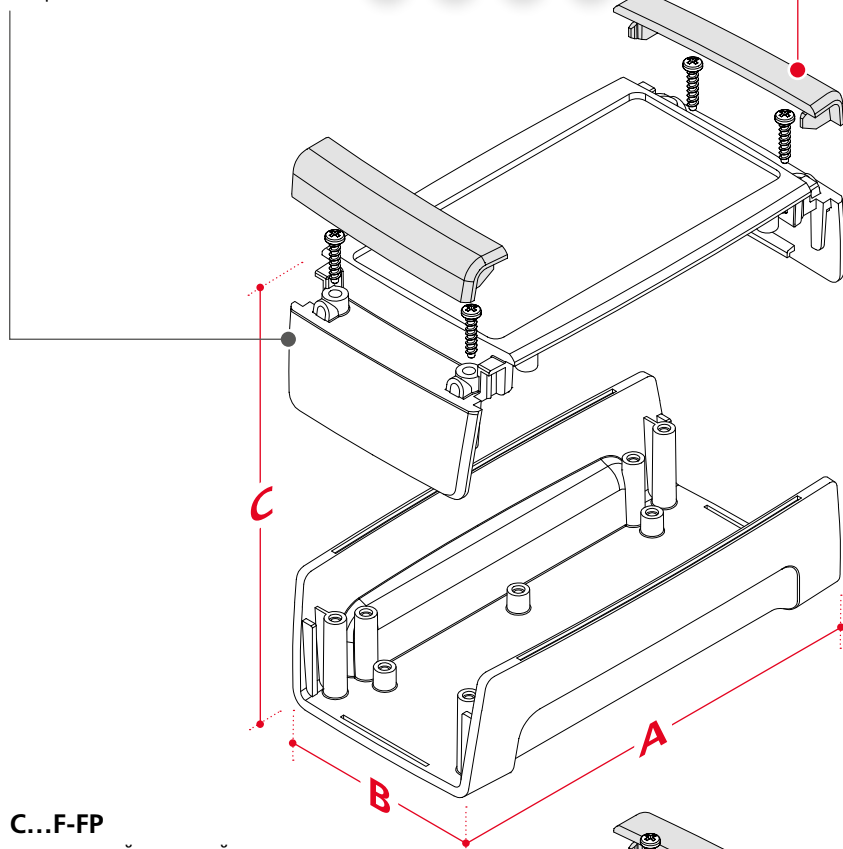

Варианты исполнения

C...F
со встроенной
лицевой панелью

Цветовые варианты

C...F-FP
со вставной лицевой панелью