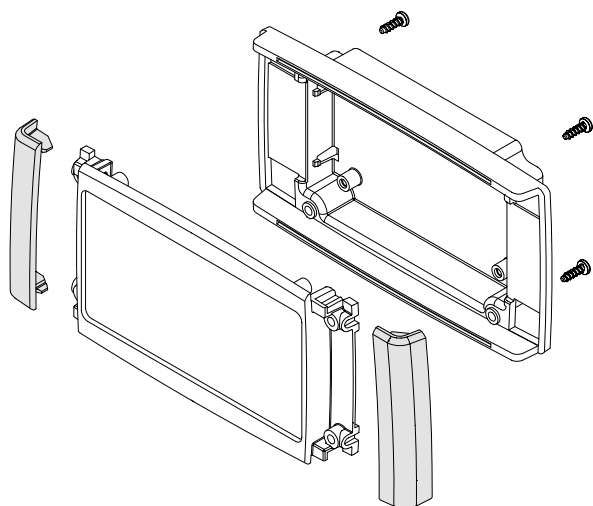

Варианты исполнения

C...F
со встроенной
лицевой панелью

Цветовые варианты

C...F-FP
со вставной лицевой панелью

Доступно пультовое
исполнение.

Пультовой корпус
со встроенной лицевой
панелью

Встраиваемый в пульт управления корпус
с настенной рамкой

Габариты

Модель	A	B	C
C 1435 F(-FP) / P(-FP)	145.3	74.7	34
C 1435 F-NG	141.4	74.7	15
C 1440 F(-FP)	147	74.7	42
C 1735 F-NG	166.4	95.7	15

Аксессуары

Заглушки

Настенные кронштейны для
C...F / C...F-FP

Настенная рамка для открытого
монтажа корпуса в исполнении F-NG