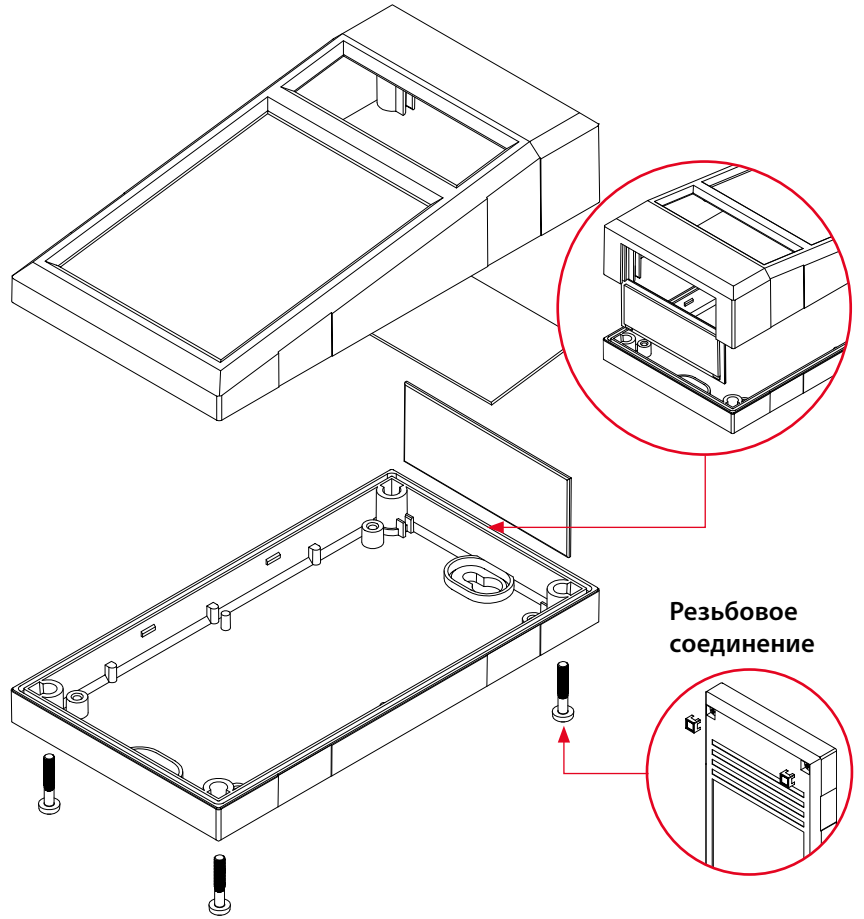

IP40 / DIN EN 60529

**Материал:**

Корпус: PS (Полистирол)

Подробнее см. «Техническая информация».

Пульты

## Размеры корпуса

EG 1240 P(D)

EG 1545 P(D)

EG 2060 P(D)

## Варианты исполнения